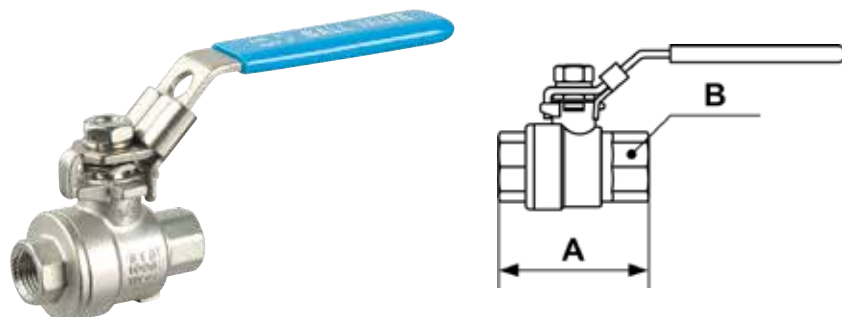

VALVOLE A SFERA

Valvola INOX lucchettabile di decompressione cilindrica

6

Codice	Maschiatura	Dim. A (mm)	Dim. B (mm)
VICA 13	G1/4	55	22
VICA 17	G3/8	55	24
VICA 21	G1/2	65	26
VICA 27	G3/4	76	33
VICA 34	G1	89	40